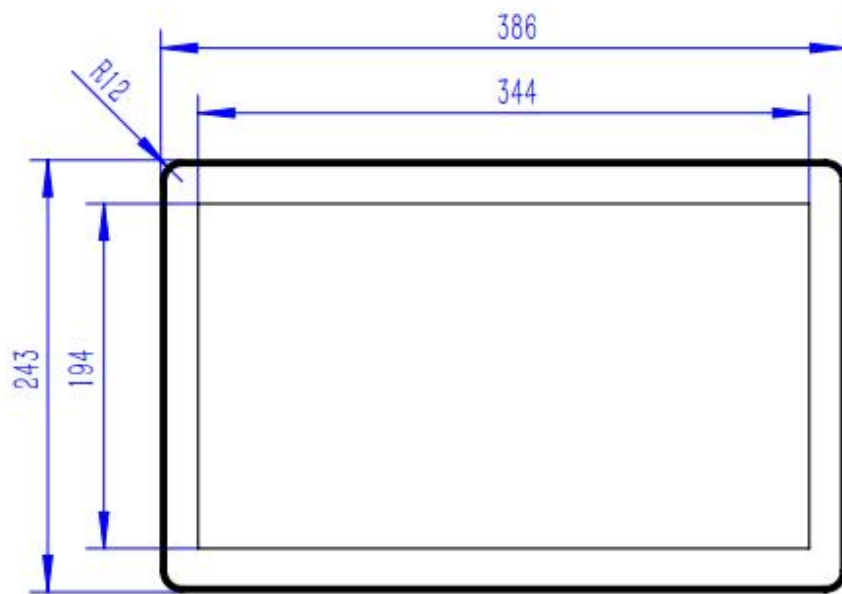

## 15.6 寸桌面款电容 X86 一体机 技术规格书

备注：银色边框，桌面支架/壁挂支架为选购产品

版本号：V1.0

内容如有更改，恕不另行通知

## 目 录

第一章	产品实拍图	3
第二章	产品尺寸图	4
第三章	规格参数	5
第四章	产品应用范围	6
第五章	安装方式	7
第六章	包装说明	8
第七章	产品质保	8
第八章	注意事项	9

## 二、产品尺寸图（15.6寸桌面款触摸一体机）