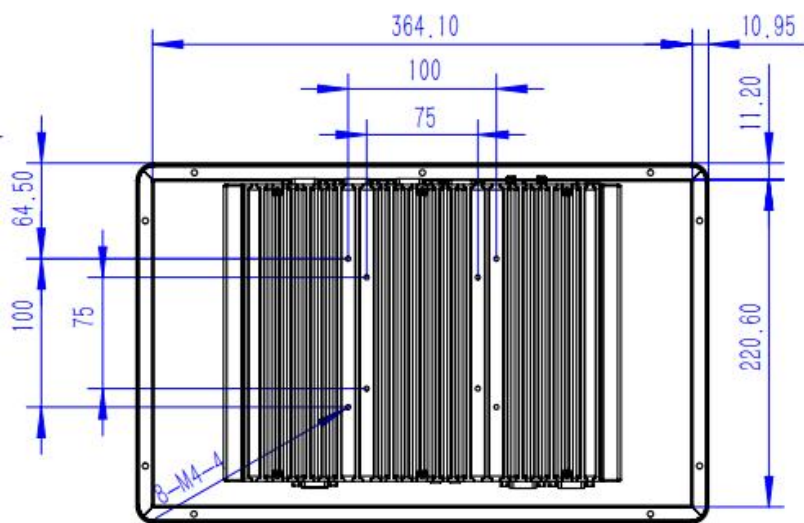

## 15.6 寸桌面款电容 X86 一体机 技术规格书

备注：银色边框，桌面支架/壁挂支架为选购产品

版本号：V1.0

内容如有更改，恕不另行通知

## 目 录

第一章	产品实拍图	3
第二章	产品尺寸图	4
第三章	规格参数	5
第四章	产品应用范围	6
第五章	安装方式	7
第六章	包装说明	8
第七章	产品质保	8
第八章	注意事项	9

## 二、产品尺寸图（15.6寸桌面款触摸一体机）