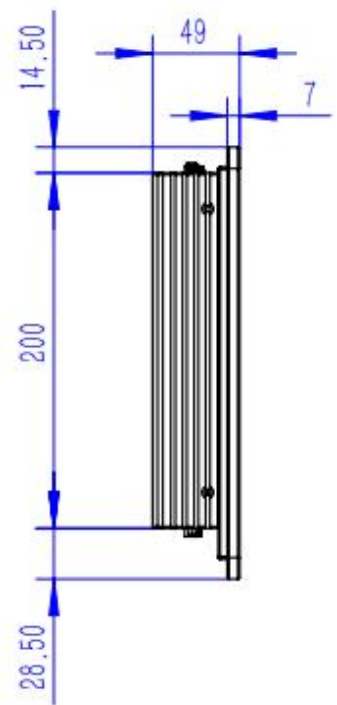

## 15.6 寸桌面款电容 X86 一体机 技术规格书

备注：银色边框，桌面支架/壁挂支架为选购产品

版本号：V1.0

内容如有更改，恕不另行通知

## 目 录

第一章	产品实拍图	3
第二章	产品尺寸图	4
第三章	规格参数	5
第四章	产品应用范围	6
第五章	安装方式	7
第六章	包装说明	8
第七章	产品质保	8
第八章	注意事项	9

## 二、产品尺寸图（15.6寸桌面款触摸一体机）

### 三、规格参数

液晶屏技术参数	显示器尺寸	15.6 英寸
	显示比例	16 : 9
	背光类型	LED
	像素大小	0.24825×0.24825 mm
	显示区域	水平：344.5mm 垂直：193.5mm
	最佳分辨率	1920 × 1080@ 60 Hz
	响应时间	5ms
	颜色	16.7 million
	亮度	350 cd/m2 <b>高亮 (可选)</b>
	对比度(标准值)	1000:1
	可视角度 (CR > 10)	89/89/89/89 (Typ.)(CR≥10)
	触摸屏技术参数	触摸屏类型
盖板玻璃		2.4mm
触摸屏透光率		87%
表面硬度		7H
触摸点数		10
触摸反应时间		≤10 ms
触摸方法		手指 / 电容笔
单点触摸寿命		≥5000 万次
触摸线性度		< 2%
单点操作系统		Windows XP, Linux
主板技术参数		主板
	CPU	赛扬四核 1.99GHz
	内存	默认 2G <b>4G/8G (可选)</b>
	储存	默认 32G <b>固态 64G/128G(可选) 机械 500G/1T/2T</b>
	网口	内置千兆网口
	显卡	集成 intel HD
	WiFi	内置高性能 WiFi 模块 (含蓝牙功能)
整机技术参数	整机外形尺寸	391*240*49mm
	重量	净重: 1.5KG 毛重 (含配件) : 2KG
	整机接口	HDMI*1, COM*2 默认 232 协议, USB*4, 网口*1, 音频输入输出*1、DC 电源接口*1、VGA*1
	可升级接口	<b>RS485/422 协议, GPIO, 凤凰端子/航空电源接口, MiniPCI-E, MIC</b>
	性能升级	<b>防爆, 防眩光, 防尘防水, 光感头 (根据环境自动调节屏幕亮度), 电磁屏, 4G 模块, GPS, 喇叭</b>
	电源 输入	220v
	安装方式	VESA 75*75/100*100mm