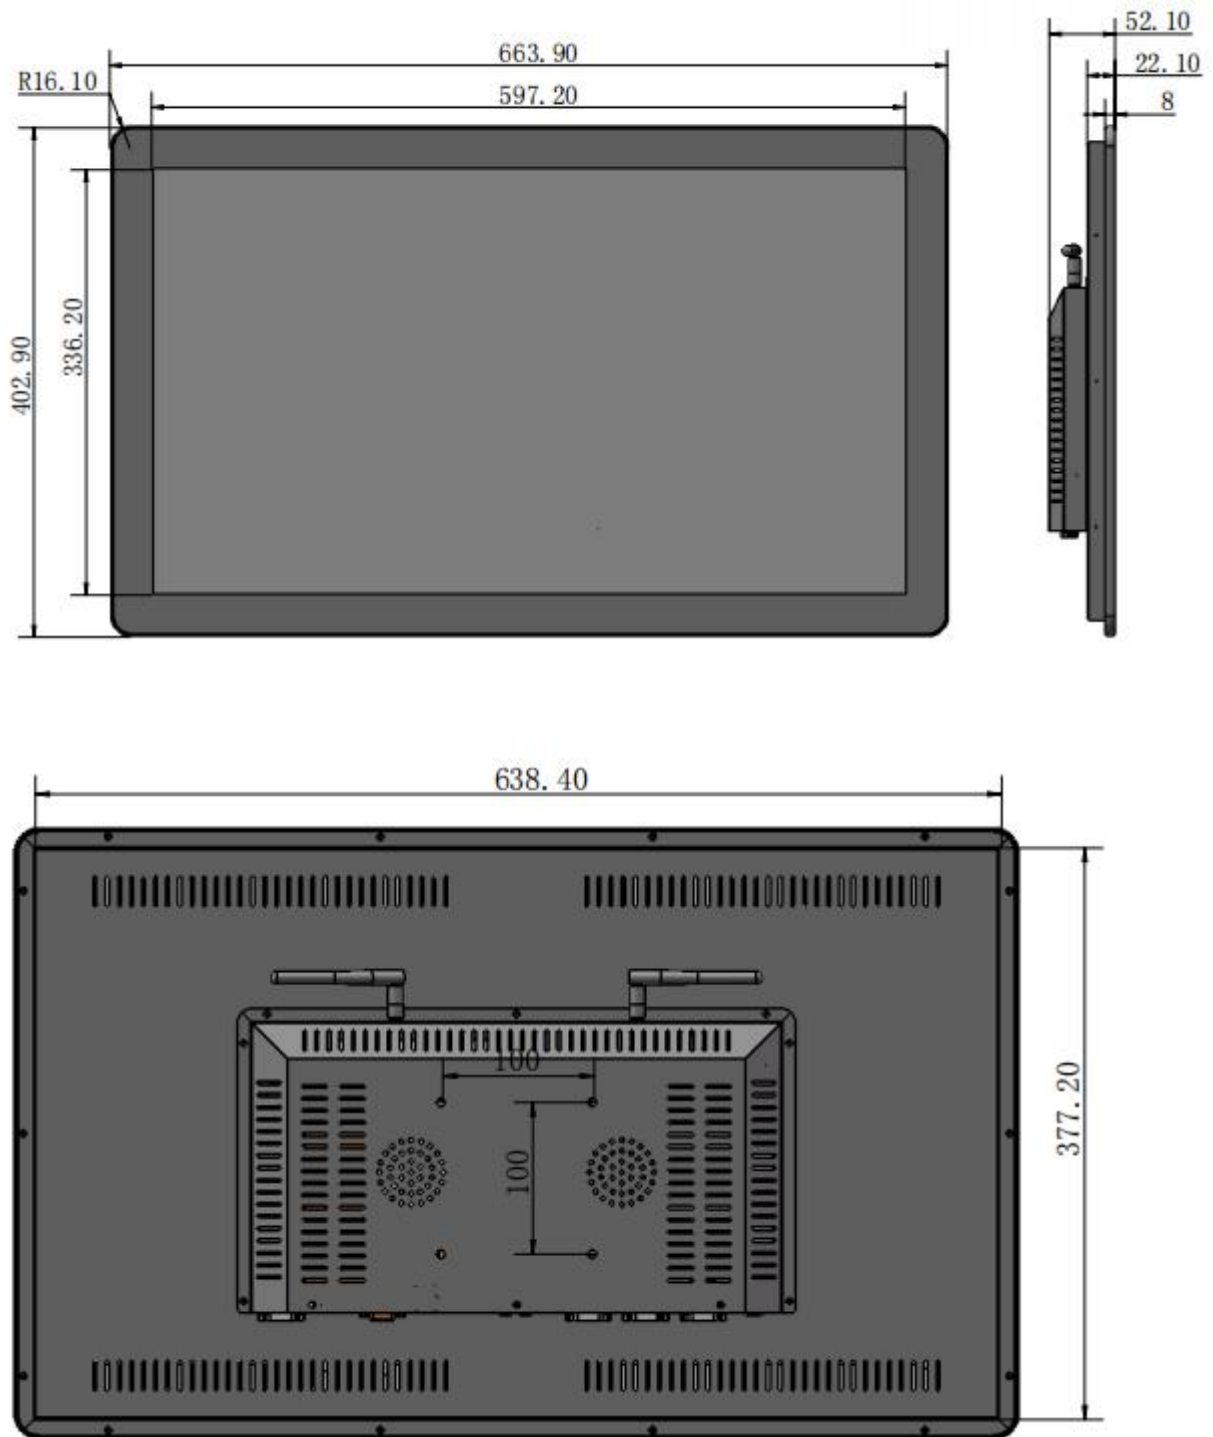

27 寸桌面款电容 X86 一体机 技术规格书

备注：银色边框，桌面支架/壁挂支架为选购产品

版本号：V1.0

内容如有更改，恕不另行通知

目 录

第一章	产品实拍图	3
第二章	产品尺寸图	4
第三章	规格参数	5
第四章	产品应用范围	6
第五章	安装方式	7
第六章	包装说明	8
第七章	产品质保	8
第八章	注意事项	9

一、产品实拍图

二、产品尺寸图（27寸桌面款触摸一体机）

三、规格参数

液晶屏技术参数	显示器尺寸	27 英寸
	显示比例	16 : 9
	背光类型	LED
	像素大小	0.31125×0.31125 mm
	显示区域	水平: 597.2mm 垂直: 336.2mm
	最佳分辨率	1920 × 1080@ 60 Hz
	响应时间	5ms
	颜色	16.7 million
	亮度	300cd/m2 高亮 (可选)
	对比度(标准值)	1000:1
	可视角度	89/89/89/89 (Typ.)(CR≥10)
	触摸屏技术参数	触摸屏类型
盖板玻璃		2.4mm
触摸屏透光率		87%
表面硬度		7H
触摸点数		10
触摸反应时间		≤10 ms
触摸方法		手指 / 电容笔
单点触摸寿命		≥5000 万次
触摸线性度		< 2%
单点操作系统		Windows XP, Linux
主板技术参数		主板
	CPU	赛扬双核 2.41GHz / 赛扬四核 1.99GHz
	内存	默认 2G 4G/8G (可选)
	储存	默认 32G 固态 64G/128G(可选) 机械 500G/1T/2T
	网口	内置千兆网口
	显卡	集成 intel HD
	WiFi	内置高性能 WiFi 模块 (含蓝牙功能)
	整机技术参数	整机外形尺寸
重量		净重: 7.35KG 一台包装重量 (加配件) : 9.15KG 两台包装重量 (加配件) : 17.05KG
整机接口		HDMI*1, COM*2 默认 232 协议, USB*4, 网口*1, 音频输入输出*1、 DC 电源接口*1、 VGA*1
可升级接口		RS485/422 协议, GPIO, 凤凰端子/航空电源接口, MIC
性能升级		防爆, 防眩光, 防尘防水, 光感头 (根据环境自动调节屏幕亮度), 电磁屏, 4G 模块, GPS, 喇叭
电源 输入		DC 12V/5A
功率		J1800/J1900 最大功耗: 45w; i3/i5/i7 最大功耗: 55w
安装方式		侧边安装支架 / VESA 75*75mm/100*100mm

附件	电源适配器	12V/5A, 105x50x32mm, 线长 1.1 米, ϕ 2.5
	电源线	CCC 标准电源线, 中式, 1.2 米, 黑色
整机认证	CCC FCC CE ROHS	
环境温度	工作:	-10°C-60°C; 存储: -20°C-70°C
环境湿度	工作:	20%-80%; 存储: 10%-90%
质保期		3 年
系统		Win7 (默认) Win8/Win10/Linux/Ubuntu (可选)