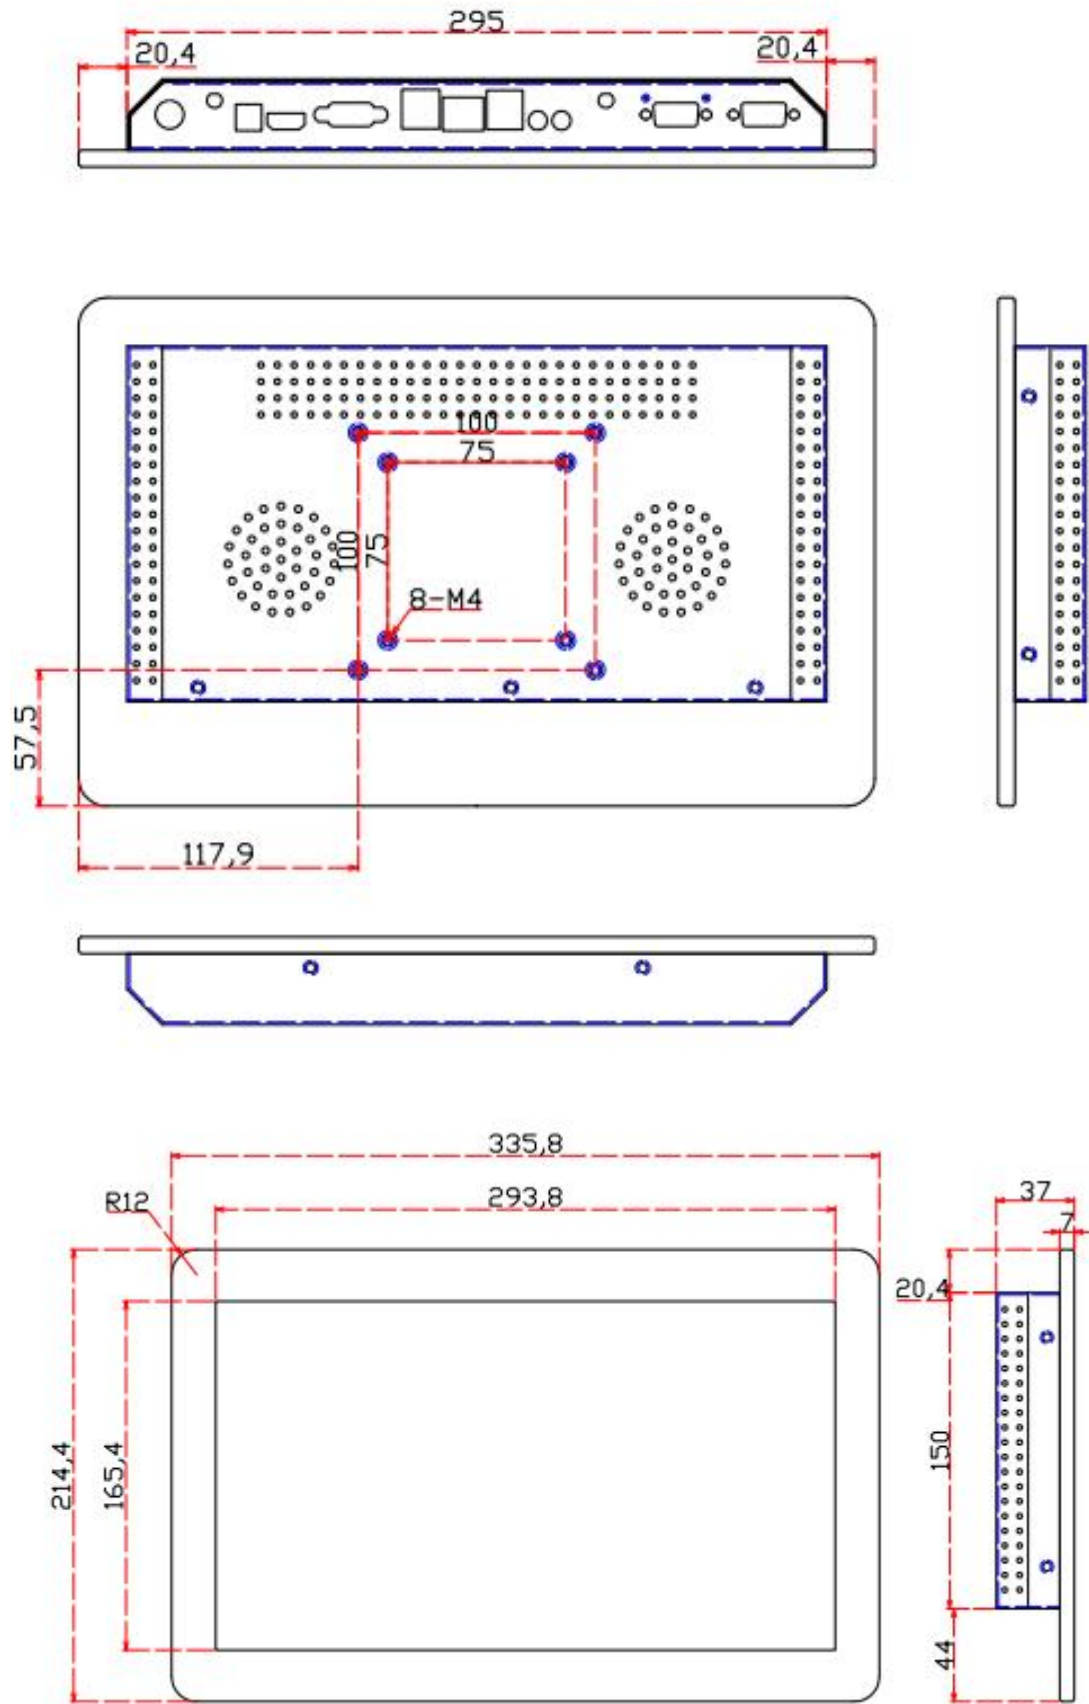

13.3 寸桌面款电容显示器

备注：银色边框，桌面支架/壁挂支架为选购产品

版本号：V1.0

内容如有更改，恕不另行通知

目 录

第一章	产品实拍图	3
第二章	产品尺寸图	4
第三章	规格参数	5
第四章	产品应用范围	6
第五章	安装方式	7
第六章	包装说明	8
第七章	产品质保	8
第八章	注意事项	9

一、产品实拍图

二、产品尺寸图

三、规格参数

液晶屏技术参数	显示器尺寸	13.3 英寸		
	显示比例	16 : 9		
	背光类型	LED		
	像素大小	0.153×0.153 mm		
	显示区域	水平: 293.73mm 垂直: 165.24mm		
	最佳分辨率	1920 × 1080@ 60 Hz		
	响应时间	5ms		
	颜色	16.7 million		
	亮度	350 cd/m2 高亮 (可选)		
	对比度(标准值)	1000:1		
	可视角度	89/89/89/89 (Typ.)(CR≥10)		
	触摸屏技术参数	触摸屏类型	电容触摸屏	
盖板玻璃		2.4mm		
触摸屏透光率		87%		
表面硬度		7H		
触摸点数		10		
触摸反应时间		≤10 ms		
触摸方法		手指 / 电容笔		
单点触摸寿命		≥5000 万次		
触摸线性度		< 2%		
单点操作系统		Windows XP, Linux		
多点操作系统		Windows7/8/10, Android		
整机技术参数		整机外形尺寸	335.8mm ×214.4mm ×37mm	
	重量	单机净重: 1.5kg		
	视频输入格式	RGB 模拟信号 / 数字信号		
	整机输入接口	VGA+HDMI / DC12V / USB2.0		
	电源 输入	DC 12V/3A		
	功率	最大功耗: 8w; 待机功耗: 3w; 关机功耗: 2w		
	安装方式	VESA 75mm&100mm		
	附件 (根据客户需要选配)	信号线	HDMI 线 19pin, 公对公, 1.8 米	
		USB 线	A 公对 B 公, 1.8 米	
		适配器	12V/3.0A, 105mmx50mmx32mm, 线长 1.1 米, ϕ2.0, 黑色	
		电源线	CCC 标准电源线, 中式, 1.5 米, 黑色	
	整机认证	3C CE FCC ROHS		
环境温度	工作: 0°C-50°C; 存储: -20°C-60°C 宽温 (可选)			
环境湿度	工作: 20%-80%; 存储: 10%-90%			
操作海拔高度	< 3000 米			
质保期	3 年			