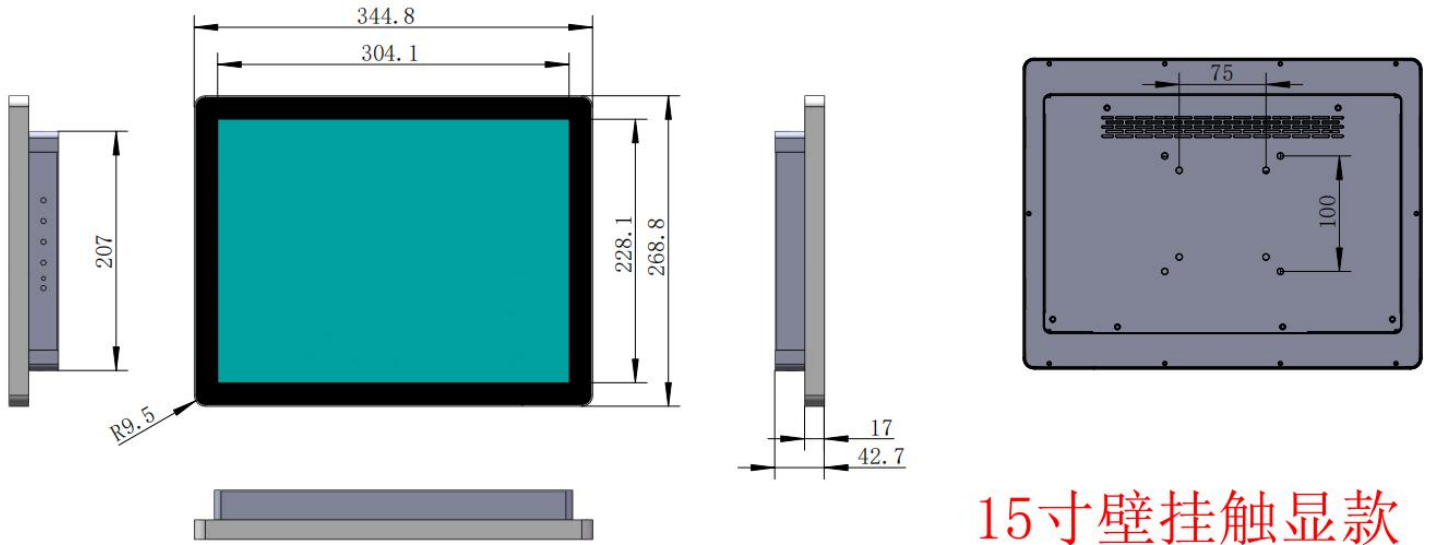

15 寸桌面款电容显示器

备注：银色边框，桌面支架/壁挂支架为选购产品

版本号：V1.0

内容如有更改，恕不另行通知

目 录

第一章	产品实拍图	3
第二章	产品尺寸图	4
第三章	规格参数	5
第四章	产品应用范围	6
第五章	安装方式	7
第六章	包装说明	8
第七章	产品质保	8
第八章	注意事项	9

一、产品实拍图

二、产品尺寸图

15寸壁挂触显款

三、规格参数

液晶屏技术参数	显示器尺寸	15 英寸
	显示比例	4: 3
	背光类型	LED
	像素大小	0.297×0.297 mm
	显示区域	水平: 304.1mm 垂直: 228.1mm
	最佳分辨率	1024× 768@ 60 Hz
	响应时间	5ms
	颜色	16.7 million
	亮度	350cd/m2 高亮 (可选)
	对比度(标准值)	1000:1
	可视角度	80/80/70/70 (Typ.)(CR≥10) 全视角 (可选)
	触摸屏技术参数	触摸屏类型
盖板玻璃		2.4mm
触摸屏透光率		87%
表面硬度		7H
触摸点数		10
触摸反应时间		≤10 ms
触摸方法		手指 / 电容笔
单点触摸寿命		≥5000 万次
触摸线性度		< 2%
单点操作系统		Windows XP, Linux
多点操作系统		Windows7/8/10, Android
整机技术参数		整机外形尺寸
	重量	单机净重: 2.8kg
	视频输入格式	RGB 模拟信号 / 数字信号
	整机输入接口	VGA+HDMI / DC12V / USB2.0
	电源 输入	DC 12V/3A

功率	最大功耗: 8w; 待机功耗: 3w; 关机功耗: 2w	
安装方式	VESA 75mm&100mm	
附件 (根据客户需要选配)	信号线	HDMI线 19pin, 公对公, 1.8 米
	USB 线	A 公对 B 公, 1.8 米
	适配器	12V/3.0A, 105mmx50mmx32mm, 线长 1.1 米, ϕ2.0, 黑色
	电源线	CCC 标准电源线, 中式, 1.5 米, 黑色
整机认证	3C CE FCC ROHS	
环境温度	工作: 0°C-50°C; 存储: -20°C-60°C 宽温 (可选)	
环境湿度	工作: 20%-80%; 存储: 10%-90%	
操作海拔高度	< 3000 米	
质保期	3 年	