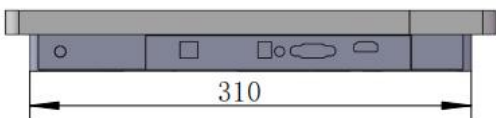

15寸壁挂触显款

三、规格参数

液晶屏技术参数	显示器尺寸	15 英寸
	显示比例	4: 3
	背光类型	LED
	像素大小	0.297×0.297 mm
	显示区域	水平: 304.1mm 垂直: 228.1mm
	最佳分辨率	1024× 768@ 60 Hz
	响应时间	5ms
	颜色	16.7 million
	亮度	350cd/m2 高亮 (可选)
	对比度(标准值)	1000:1
	可视角度	80/80/70/70 (Typ.)(CR≥10) 全视角 (可选)
	触摸屏技术参数	触摸屏类型
盖板玻璃		2.4mm
触摸屏透光率		87%
表面硬度		7H
触摸点数		10
触摸反应时间		≤10 ms
触摸方法		手指 / 电容笔
单点触摸寿命		≥5000 万次
触摸线性度		< 2%
单点操作系统		Windows XP, Linux
多点操作系统		Windows7/8/10, Android
整机技术参数		整机外形尺寸
	重量	单机净重: 2.8kg
	视频输入格式	RGB 模拟信号 / 数字信号
	整机输入接口	VGA+HDMI / DC12V / USB2.0
	电源 输入	DC 12V/3A