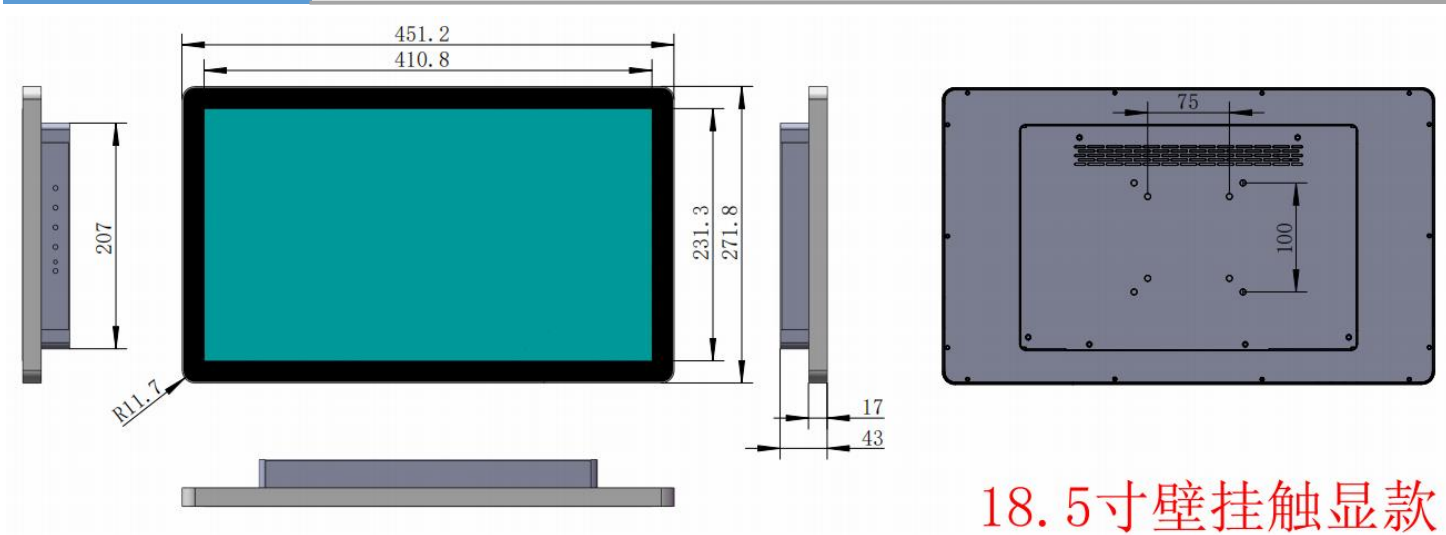

18.5 寸桌面款电容显示器

备注：银色边框，桌面支架/壁挂支架为选购产品

版本号：V1.0

内容如有更改，恕不另行通知

目 录

第一章	产品实拍图	3
第二章	产品尺寸图	4
第三章	规格参数	5
第四章	产品应用范围	6
第五章	安装方式	7
第六章	包装说明	8
第七章	产品质保	8
第八章	注意事项	9

一、产品实拍图

二、产品尺寸图

18.5寸壁挂触显款

三、规格参数

液晶屏技术参数	显示器尺寸	18.5 英寸
	显示比例	16 : 9
	背光类型	LED
	像素大小	0.300×0.300 mm
	显示区域	水平: 410.8mm 垂直: 231.3mm
	最佳分辨率	1366 × 768@ 60 Hz
	响应时间	5ms
	颜色	16.7 million
	亮度	250cd/m2 高亮 (可选)
	对比度(标准值)	1000:1
	可视角度	85/85/80/80 (Typ.)(CR≥10) 全视角 (可选)
触摸屏技术参数	触摸屏类型	电容触摸屏
	盖板玻璃	2.4mm
	触摸屏透光率	87%
	表面硬度	7H
	触摸点数	10
	触摸反应时间	≤10 ms
	触摸方法	手指 / 电容笔
	单点触摸寿命	≥5000 万次
	触摸线性度	< 2%
	单点操作系统	Windows XP, Linux
	多点操作系统	Windows7/8/10, Android
整机技术参数	整机外形尺寸	452.1mm ×271.8mm ×43mm
	重量	单机净重: 3.6kg
	视频输入格式	RGB 模拟信号 / 数字信号
	整机输入接口	VGA+HDMI / DC12V / USB2.0

电源 输入	DC 12V/3A	
功率	最大功耗: 8w; 待机功耗: 3w; 关机功耗: 2w	
安装方式	VESA 75mm*75mm&100mm*100mm	
附件 (根据客户需要选配)	信号线	HDMI 线 19pin, 公对公, 1.8 米
	USB 线	A 公对 B 公, 1.8 米
	适配器	12V/3.0A, 105mmx50mmx32mm, 线长 1.1 米, φ2.0, 黑色
	电源线	CCC 标准电源线, 中式, 1.5 米, 黑色
整机认证	3C CE FCC ROHS	
环境温度	工作: 0°C-50°C; 存储: -20°C-60°C 宽温 (可选)	
环境湿度	工作: 20%-80%; 存储: 10%-90%	
操作海拔高度	< 3000 米	
质保期	3 年	