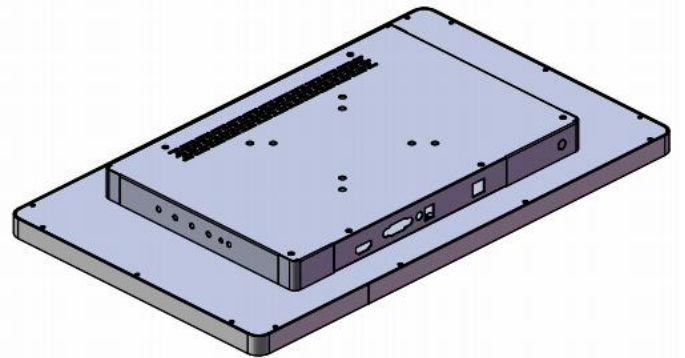

18.5 寸桌面款电容显示器

备注：银色边框，桌面支架/壁挂支架为选购产品

版本号：V1.0

内容如有更改，恕不另行通知

目 录

第一章	产品实拍图	3
第二章	产品尺寸图	4
第三章	规格参数	5
第四章	产品应用范围	6
第五章	安装方式	7
第六章	包装说明	8
第七章	产品质保	8
第八章	注意事项	9

一、产品实拍图

二、产品尺寸图

18.5寸壁挂触显款

三、规格参数

液晶屏技术参数	显示器尺寸	18.5 英寸
	显示比例	16 : 9
	背光类型	LED
	像素大小	0.300×0.300 mm
	显示区域	水平: 410.8mm 垂直: 231.3mm
	最佳分辨率	1366 × 768@ 60 Hz
	响应时间	5ms
	颜色	16.7 million
	亮度	250cd/m2 高亮 (可选)
	对比度(标准值)	1000:1
	可视角度	85/85/80/80 (Typ.)(CR≥10) 全视角 (可选)
触摸屏技术参数	触摸屏类型	电容触摸屏
	盖板玻璃	2.4mm
	触摸屏透光率	87%
	表面硬度	7H
	触摸点数	10
	触摸反应时间	≤10 ms
	触摸方法	手指 / 电容笔
	单点触摸寿命	≥5000 万次
	触摸线性度	< 2%
	单点操作系统	Windows XP, Linux
	多点操作系统	Windows7/8/10, Android
整机技术参数	整机外形尺寸	452.1mm ×271.8mm ×43mm
	重量	单机净重: 3.6kg
	视频输入格式	RGB 模拟信号 / 数字信号
	整机输入接口	VGA+HDMI / DC12V / USB2.0

电源 输入	DC 12V/3A	
功率	最大功耗: 8w; 待机功耗: 3w; 关机功耗: 2w	
安装方式	VESA 75mm*75mm&100mm*100mm	
附件 (根据客户需要选配)	信号线	HDMI 线 19pin, 公对公, 1.8 米
	USB 线	A 公对 B 公, 1.8 米
	适配器	12V/3.0A, 105mmx50mmx32mm, 线长 1.1 米, φ2.0, 黑色
	电源线	CCC 标准电源线, 中式, 1.5 米, 黑色
整机认证	3C CE FCC ROHS	
环境温度	工作: 0°C-50°C; 存储: -20°C-60°C 宽温 (可选)	
环境湿度	工作: 20%-80%; 存储: 10%-90%	
操作海拔高度	< 3000 米	
质保期	3 年	