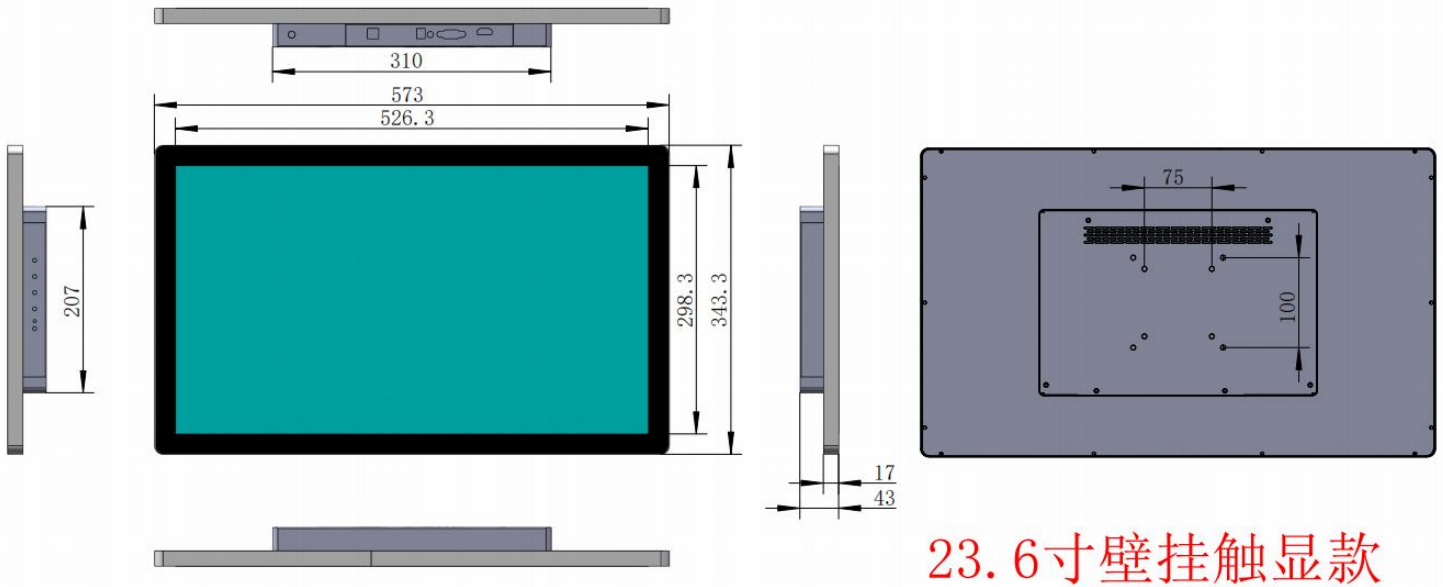

23.6 寸桌面款电容显示器

备注：银色边框，桌面支架/壁挂支架为选购产品

版本号：V1.0

内容如有更改，恕不另行通知

目 录

第一章	产品实拍图	3
第二章	产品尺寸图	4
第三章	规格参数	5
第四章	产品应用范围	6
第五章	安装方式	7
第六章	包装说明	8
第七章	产品质保	8
第八章	注意事项	9

一、产品实拍图

二、产品尺寸图（23.6寸桌面款触摸显示器）

23.6寸壁挂触显款

三、规格参数

液晶屏技术参数	显示器尺寸	23.6 英寸
	显示比例	16 : 9
	背光类型	LED
	像素大小	0.24825×0.24825 mm
	显示区域	水平：526.2mm 垂直：298.2mm
	最佳分辨率	1920 × 1080@ 60 Hz
	响应时间	5ms
	颜色	16.7 million
	亮度	250 cd/m2 高亮 (可选)
	对比度(标准值)	1000:1
	可视角度 (CR > 10)	89/89/89/89 (Typ.)(CR≥10)
触摸屏技术参数	触摸屏类型	电容触摸屏
	盖板玻璃	2.4mm
	触摸屏透光率	87%
	表面硬度	7H
	触摸点数	10
	触摸反应时间	≤10 ms
	触摸方法	手指 / 电容笔
	单点触摸寿命	≥5000 万次
	触摸线性度	< 2%
	单点操作系统	Windows XP, Linux
整机技术参数	整机外形尺寸	573mm × 343.3mm × 43mm
	重量	单机净重: 7kg
	视频输入格式	RGB 模拟信号 / 数字信号
	整机输入接口	VGA+HDMI / DC12V / USB2.0
	电源 输入	DC 12V/3A

	功率	最大功耗: 8w; 待机功耗: 3w; 关机功耗: 2w	
	安装方式	VESA 75mm*75mm&100mm*100mm	
附件 (根据客户需要选配)	信号线	HDMI 线 19pin, 公对公, 1.8 米	
	USB 线	A 公对 B 公, 1.8 米	
	适配器	12V/3.0A, 105mmx50mmx32mm, 线长 1.1 米, ϕ 2.0, 黑色	
	电源线	CCC 标准电源线, 中式, 1.5 米, 黑色	
	整机认证	3C CE FCC ROHS	
	环境温度	工作: 0°C-50°C; 存储: -20°C-60°C 宽温 (可选)	
	环境湿度	工作: 20%-80%; 存储: 10%-90%	