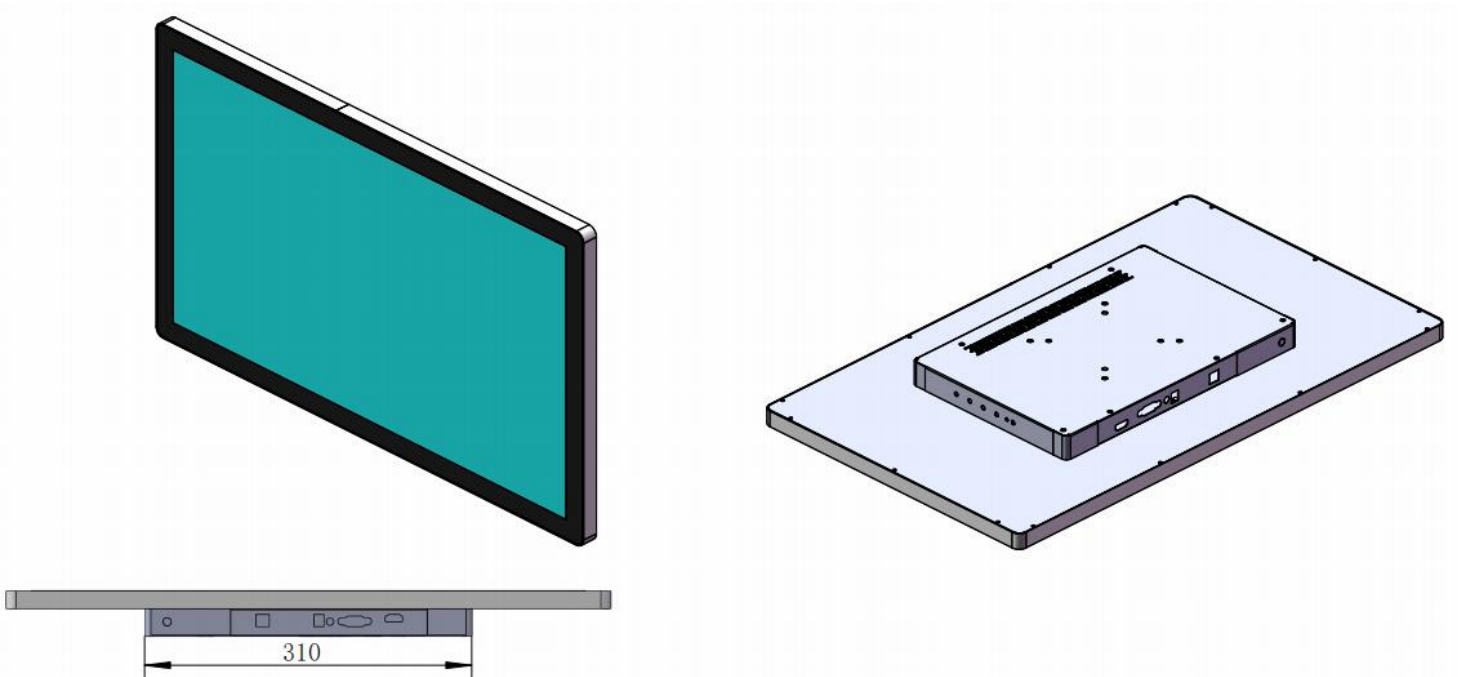

23.6 寸桌面款电容显示器

备注：银色边框，桌面支架/壁挂支架为选购产品

版本号：V1.0

内容如有更改，恕不另行通知

目 录

第一章	产品实拍图	3
第二章	产品尺寸图	4
第三章	规格参数	5
第四章	产品应用范围	6
第五章	安装方式	7
第六章	包装说明	8
第七章	产品质保	8
第八章	注意事项	9

一、产品实拍图

二、产品尺寸图（23.6寸桌面款触摸显示器）

23.6寸壁挂触显款

三、规格参数

液晶屏技术参数	显示器尺寸	23.6 英寸
	显示比例	16 : 9
	背光类型	LED
	像素大小	0.24825×0.24825 mm
	显示区域	水平：526.2mm 垂直：298.2mm
	最佳分辨率	1920 × 1080@ 60 Hz
	响应时间	5ms
	颜色	16.7 million
	亮度	250 cd/m2 高亮 (可选)
	对比度(标准值)	1000:1
	可视角度 (CR > 10)	89/89/89/89 (Typ.)(CR≥10)
触摸屏技术参数	触摸屏类型	电容触摸屏
	盖板玻璃	2.4mm
	触摸屏透光率	87%
	表面硬度	7H
	触摸点数	10
	触摸反应时间	≤10 ms
	触摸方法	手指 / 电容笔
	单点触摸寿命	≥5000 万次
	触摸线性度	< 2%
	单点操作系统	Windows XP, Linux
整机技术参数	整机外形尺寸	573mm × 343.3mm × 43mm
	重量	单机净重: 7kg
	视频输入格式	RGB 模拟信号 / 数字信号
	整机输入接口	VGA+HDMI / DC12V / USB2.0
	电源 输入	DC 12V/3A

	功率	最大功耗: 8w; 待机功耗: 3w; 关机功耗: 2w	
	安装方式	VESA 75mm*75mm&100mm*100mm	
附件 (根据客户需要选配)	信号线	HDMI 线 19pin, 公对公, 1.8 米	
	USB 线	A 公对 B 公, 1.8 米	
	适配器	12V/3.0A, 105mmx50mmx32mm, 线长 1.1 米, ϕ 2.0, 黑色	
	电源线	CCC 标准电源线, 中式, 1.5 米, 黑色	
	整机认证	3C CE FCC ROHS	
	环境温度	工作: 0°C-50°C; 存储: -20°C-60°C 宽温 (可选)	
	环境湿度	工作: 20%-80%; 存储: 10%-90%	